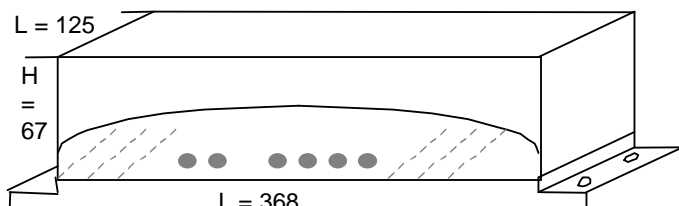

## 1 Fonction

La routeur Etherbox permet de faire communiquer 4 réseaux BatiBUS avec un PC via une liaison Ethernet. Etherbox alimente également les réseaux BatiBUS n° 1 et 2. Une alimentation BatiBUS externe est nécessaire pour les réseaux n°3 et 4.

## 2 Installation

La routeur Etherbox se présente sous la forme d'un boîtier d'encombrement :

- 4 trous de fixation 4,5 mm, entraxe 348 X 80

Elle peut être :

- fixée au mur grâce à ses pattes de fixation,
- installée sur table à proximité du PC,
- installée sur rail DIN (accessoires de fixation à commander en plus).