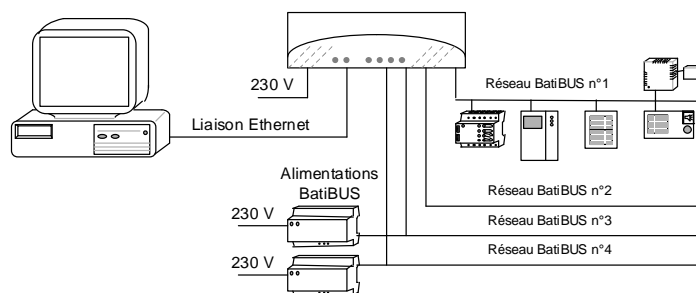

## 1 Fonction

La routeur Etherbox permet de faire communiquer 4 réseaux BatiBUS avec un PC via une liaison Ethernet. Etherbox alimente également les réseaux BatiBUS n° 1 et 2. Une alimentation BatiBUS externe est nécessaire pour les réseaux n°3 et 4.

## 2 Installation

La routeur Etherbox se présente sous la forme d'un boîtier d'encombrement :

- 4 trous de fixation 4,5 mm, entraxe 348 X 80

Elle peut être :

- fixée au mur grâce à ses pattes de fixation,
- installée sur table à proximité du PC,
- installée sur rail DIN (accessoires de fixation à commander en plus).

Pour choisir son emplacement, il faut tenir compte impérativement des éléments suivants :

- laisser visible la face avant qui supporte tous les voyants de signalisation,
- laisser au moins 100 mm libres sur l'arrière pour le dégagement des câbles,
- le câble Ethernet entre le PC et Etherbox a une longueur de 3 m (câble fourni).

Schéma de principe Etherbox